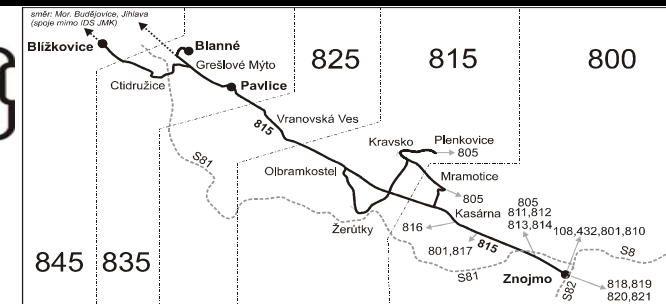

Vysvětlivky:

(Z) zastávka celodenně na znamení

⊗ jede v pracovních dnech

⊕ jede v sobotu

† jede v neděli a ve státem uznávané svátky

⁵⁰ nejede 27.10. a 29.10.

M spoj pokračuje do Moravských Budějovic (v úseku Blížkovice, nám. - Moravské Budějovice neplatí tarif IDS JMK)

P spoj pokračuje do Moravských Budějovic a dále do Jihlavy (v úseku Blanné, rozc.0.7/Blížkovice, nám. - Jihlava neplatí tarif IDS JMK)

Šťastnou cestu s IDS JMK

100601

Obsluhu Mramotic, Kravska a Plenkovic zajišťuje rovněž městská linka 805!